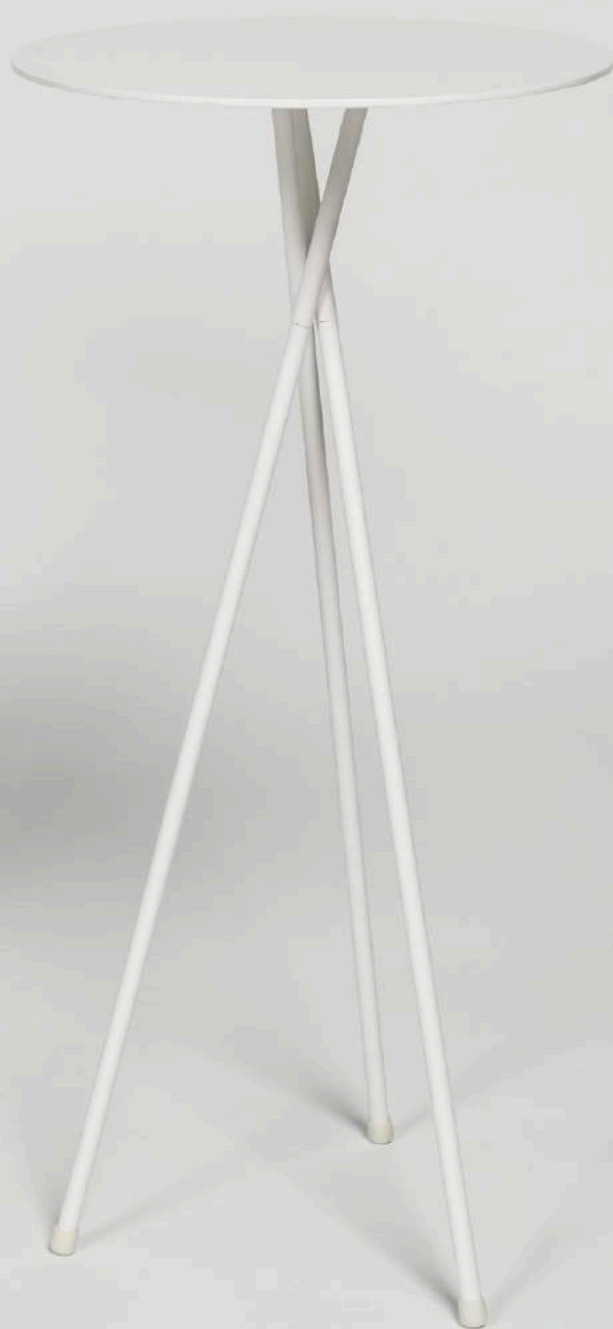

# Triple Steel

Ø 28 cm h 60 cm

## Triple Fenix

square 20 cm 20 cm 60 cm

round Ø 25 cm h 60 cm

# Tiny Table

Ø 50 cm h 35 cm  
Ø 40 cm h 47,5 cm

Mork

Ø 28 cm h 60 cm

# Mom

Ø 50 cm h 33 cm